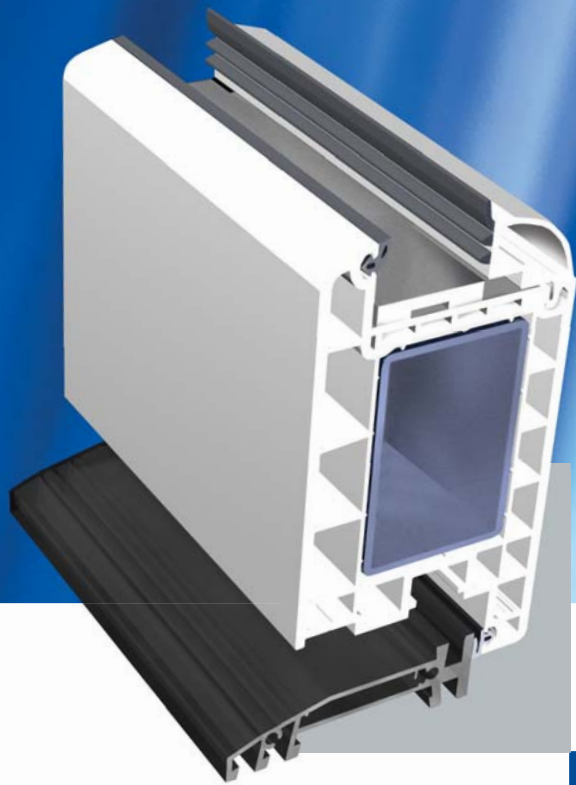

Made in Europe

Profil drzwiowy 95 oraz 105

NOWOŚĆ !!

decco[®]
E X T R U S I O N

Białe aż jarzy

6 komorowy
profil

czyste PCV
bez dodatków z recydingu

PB
profil bezolowiowy

- Uszczelki w kolorze szarym lub czarnym odporne na działania czynników atmosferycznych
- Możliwość zastosowania listwy prostej i zaokrąglonej
- Bogata paleta kolorów oklein drewnopodobnych.
- Szeroka komora wzmocnień gwarantuje odpowiednie parametry statyczne