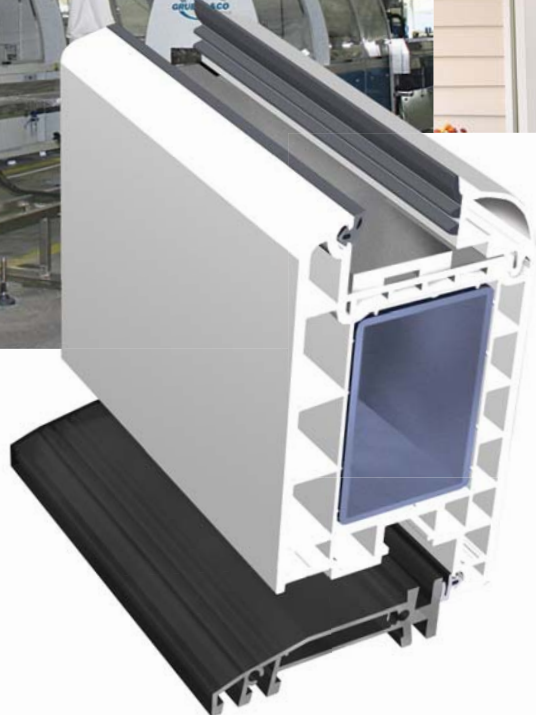

Made in Europe

Profil drzwiowy 95 oraz 105

NOWOŚĆ !!

decco[®]
E X T R U S I O N

Białe aż jarzy

6 komorowy
profil

czyste PCV
bez dodatków z recydingu

PB
profil bezolowiowy

- Uszczelki w kolorze szarym lub czarnym odporne na działania czynników atmosferycznych
- Możliwość zastosowania listwy prostej i zaokrąglonej
- Bogata paleta kolorów oklein drewnopodobnych.
- Szeroka komora wzmocnień gwarantuje odpowiednie parametry statyczne