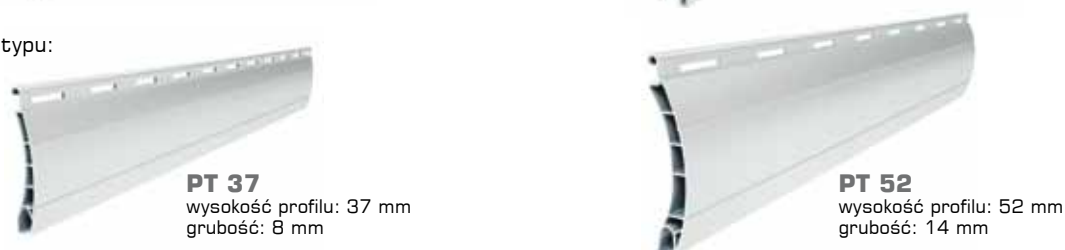

Przełączniki zegarowe

SK | SKP | SKO-P | SKO

SYSTEMY ROLET ADAPTACYJNYCH

PROFILE

Profile aluminiowe wypełnione pianką, typu:

Profile ekstrudowane, typu:

Profile PVC, typu:

Profile kratowe, typu: