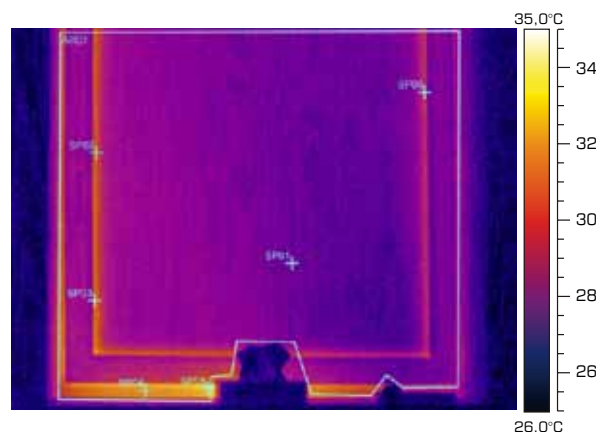

ZREDUKUJ napływ ciepła latem