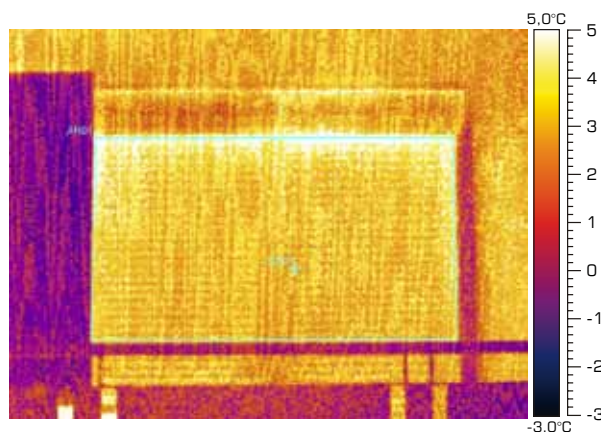

ROLETY ZEWNĘTRZNE A BILANS ENERGETYCZNY BUDYNKU

■ Czy wiesz, że:

Zimą okna i drzwi przyczyniają się do straty nawet do 25% ciepła, a latem w 80% chłoną światło słoneczne? Aby zaoszczędzić energię zimą i uniknąć nadmiernego nagrzewania się pomieszczeń latem warto zastosować rolety zewnętrzne Aluprof.

Rolety zewnętrzne Aluprof pozwalają na redukcję wydatków na energię przez cały rok nawet do 30%.

Dzięki roletom zewnętrznym Aluprof

ZYSKAJ lepszą izolację zimą